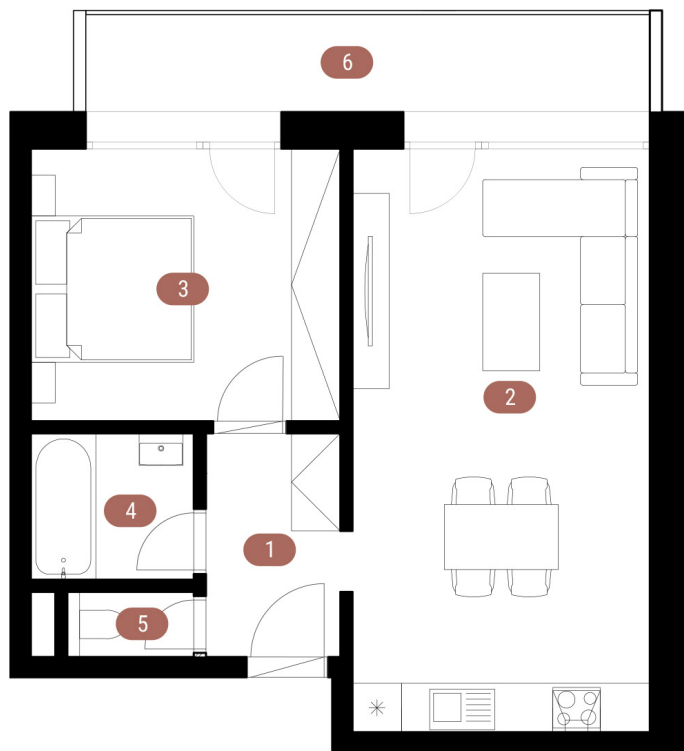

Byt BT.35

Celková plocha s balkónom

58,82 m²

4.

Poschodie

2

Izbový byt

B

Blok

1. Chodba	4,54 m ²
2. Obývačka + kuchyňa	26,19 m ²
3. Spáľňa	12,73 m ²
4. Kúpeľňa	3,60 m ²
5. WC	1,24 m ²
Kobka	1,80 m ²
<hr/>	
Plocha bytu spolu	50,10 m ²
6. Balkón	8,72 m ²

Výhradný predajca

+421 915 79 79 79
reality@rkspirit.sk
www.rkspirit.sk