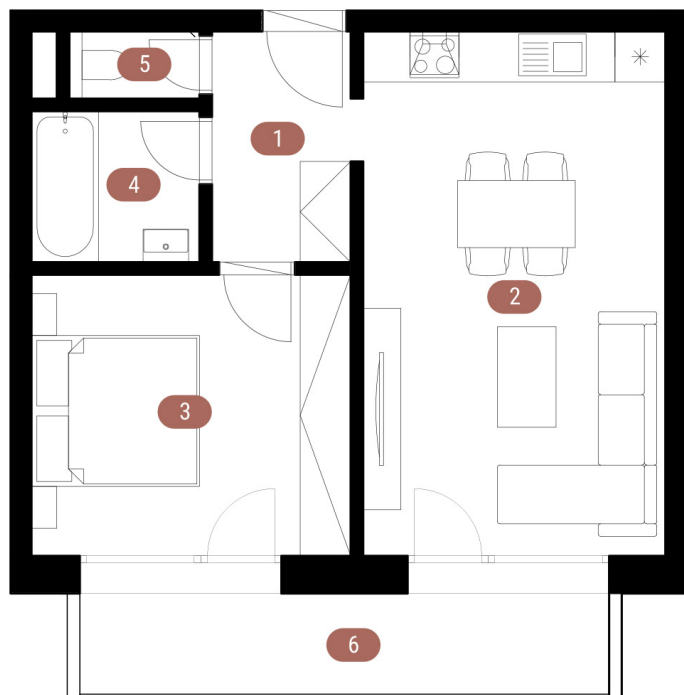

Byt BT.22

Celková plocha s balkónom

54,28 m²

3.

Poschodie

2

Izbový byt

B

Blok

1. Chodba	4,54 m ²
2. Obývačka + kuchyňa	22,50 m ²
3. Spáľňa	12,73 m ²
4. Kúpeľňa	3,60 m ²
5. WC	1,24 m ²
Kobka	1,80 m ²
<hr/>	
Plocha bytu spolu	46,41 m ²
6. Balkón	7,87 m ²

Výhradný predajca

+421 915 79 79 79
reality@rkspirit.sk
www.rkspirit.sk